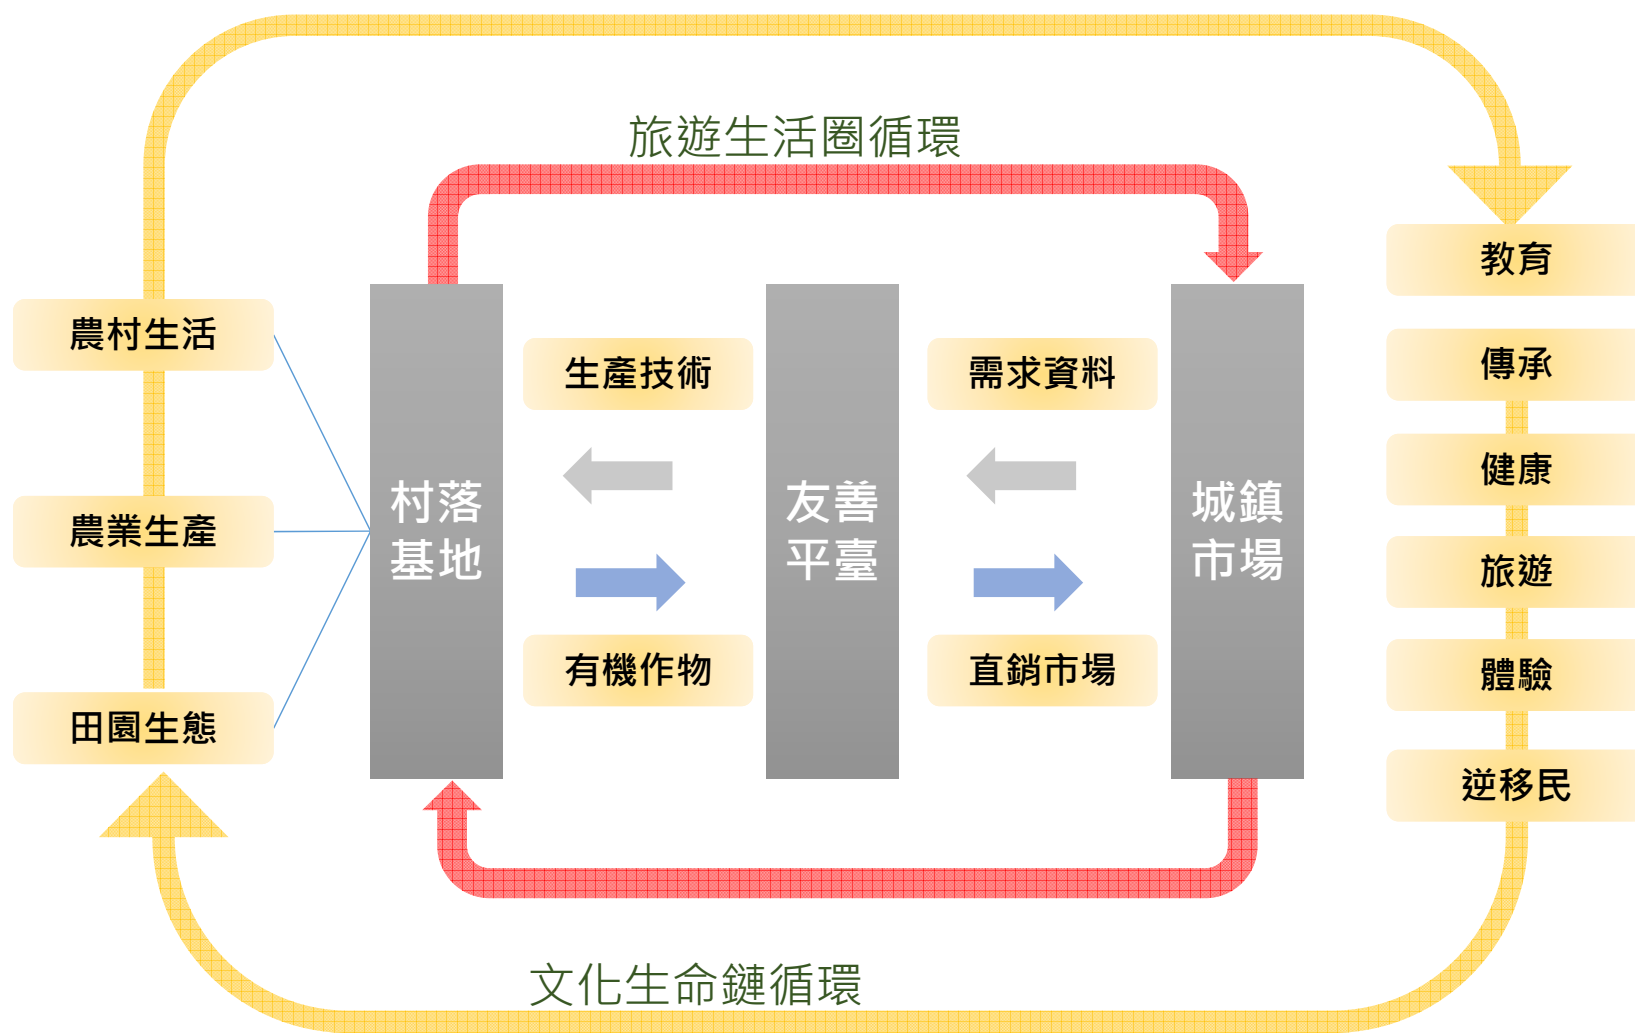

第三個循環 旅遊生活循環(紅色)

第四個循環 文化生命循環(黃色)