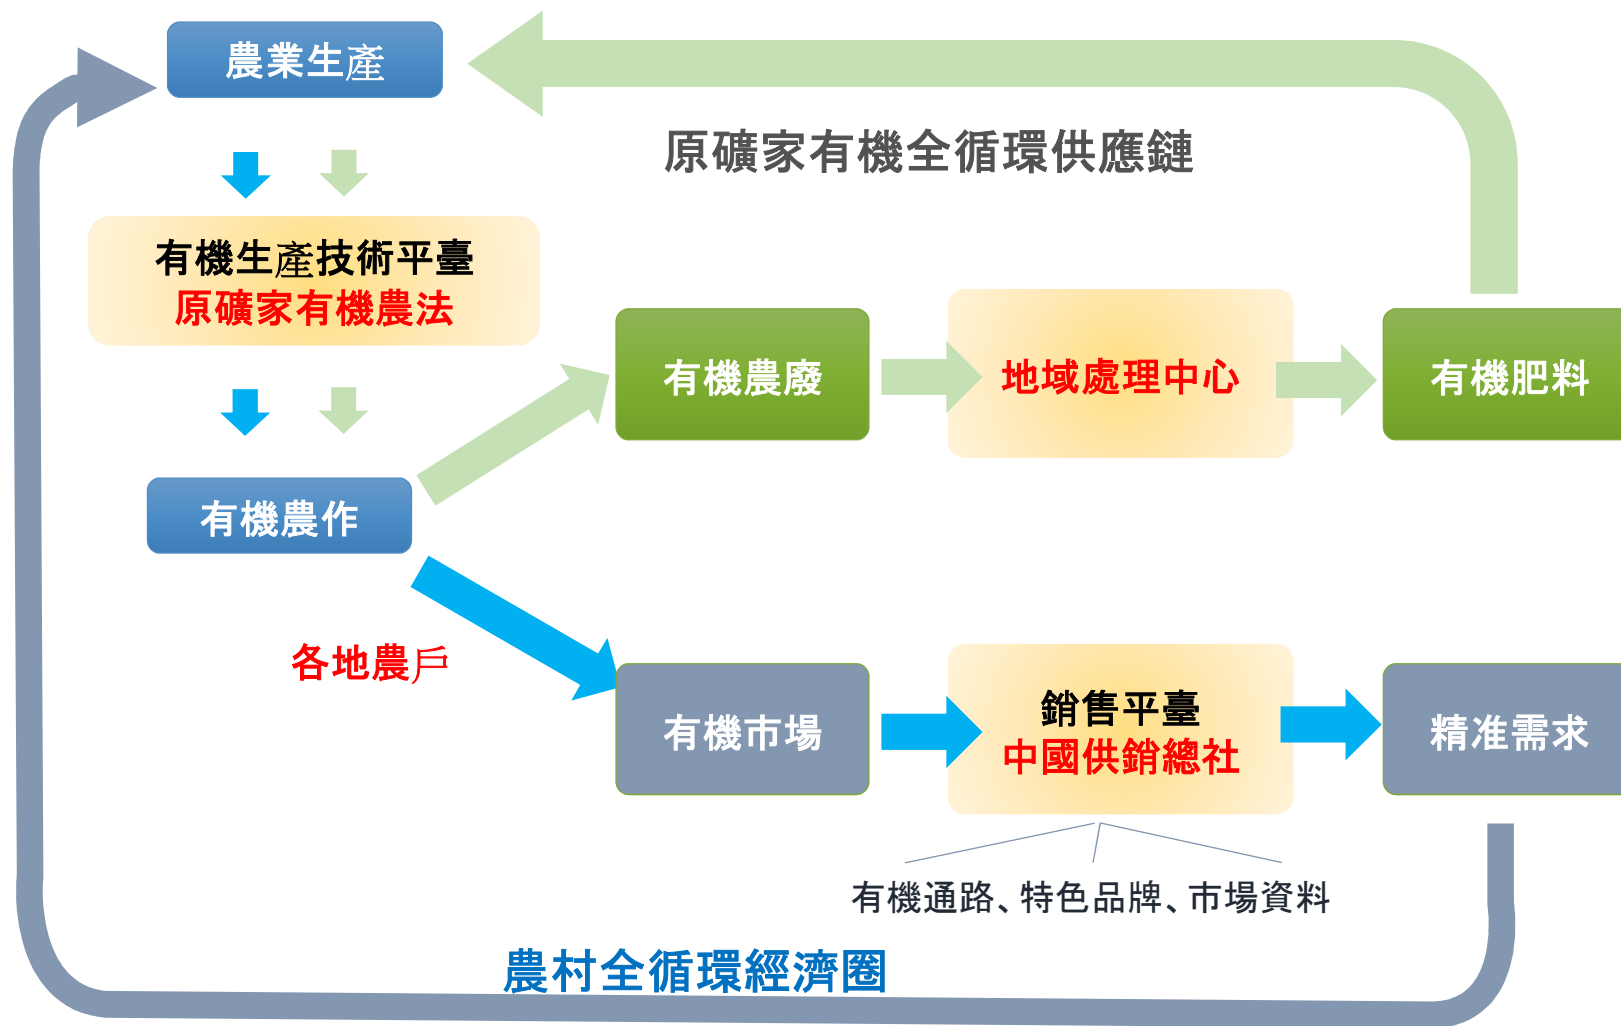

原礦家有機農法全循環經濟鏈

案例分享-鵬景有機茗茶

第一、二、三產業鏈說明

2019/08/01

原礦家智慧莊園的永續循環圈

原礦家智慧莊園的主軸與技術

第一個循環 農業循環(綠色)

第二個循環 經濟循環(藍色)