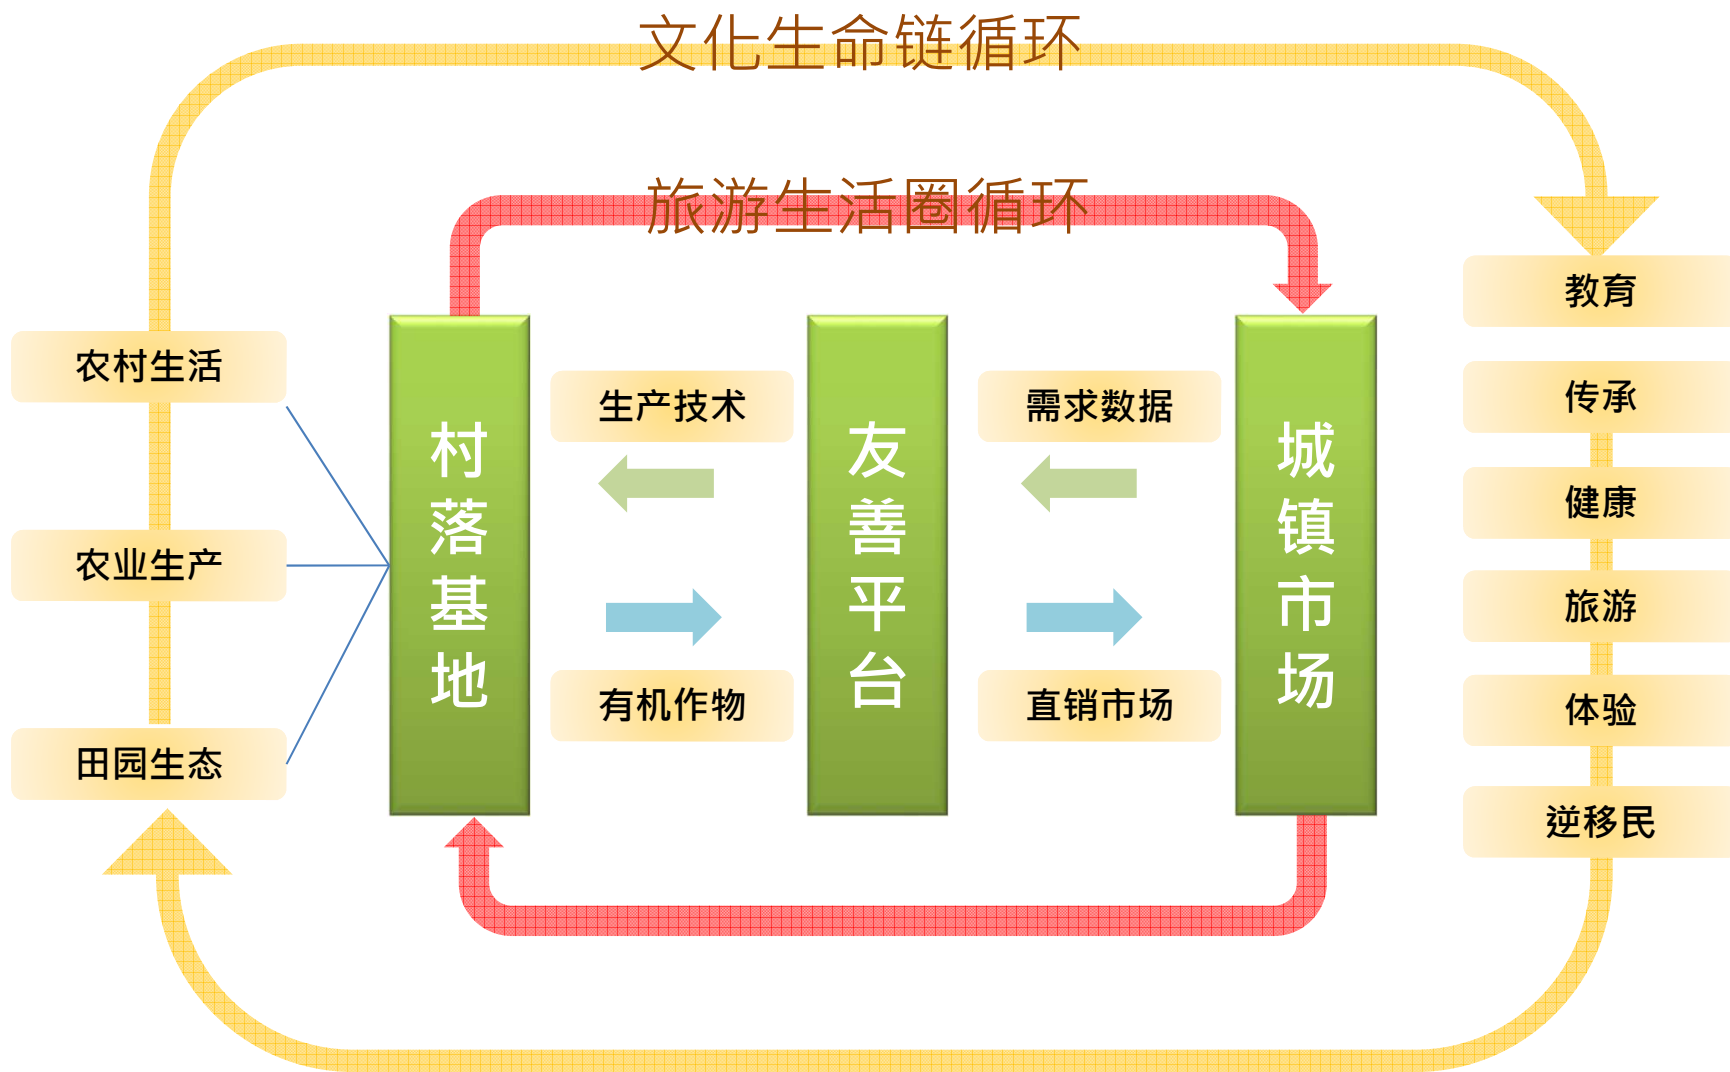

原矿家有机农法全循环经济链

案例分享-宏村-村上村宿(民宿设计)

安徽宏村智慧庄园
第一、第三循环经济链示范

原礦家智慧庄园的永续循环圈

原矿家智慧庄园的主轴与技术

第一个循环 农业循环(绿色)

第二个循环 经济循环(蓝色)

第三个循环 旅游生活循环(红色)

第四个循环 文化生命循环(黄色)

基地位置

农业配套

可食地景计划

说明：

●透过设计及视觉安排呈现菜园、果树、蔬菜、草药，特别是可食的开花植物景观。

●提高游客参与农务意愿
可食地景或能将简单的农地变得更加美丽和美味。

可食地景并不会花费太多的劳作时间，容游客参与可增强食品安全。

●提供疗愈景观的可能性
帮助我们减少食物里程、实践低碳生活、节约家庭开销等等，而且还能让人们充分利用家中的灰水、厨余垃圾，甚至将旧家具改造成花园里的各种设施，让人们在家门口就能亲近自然

品牌配套

品牌配套

鹏景(中国)农业科技有限公司

联系人：不动产事业部

副总经理 林亦奇 建筑师

电话：(CN)1382-419-7588

(TW)+886-952-376090