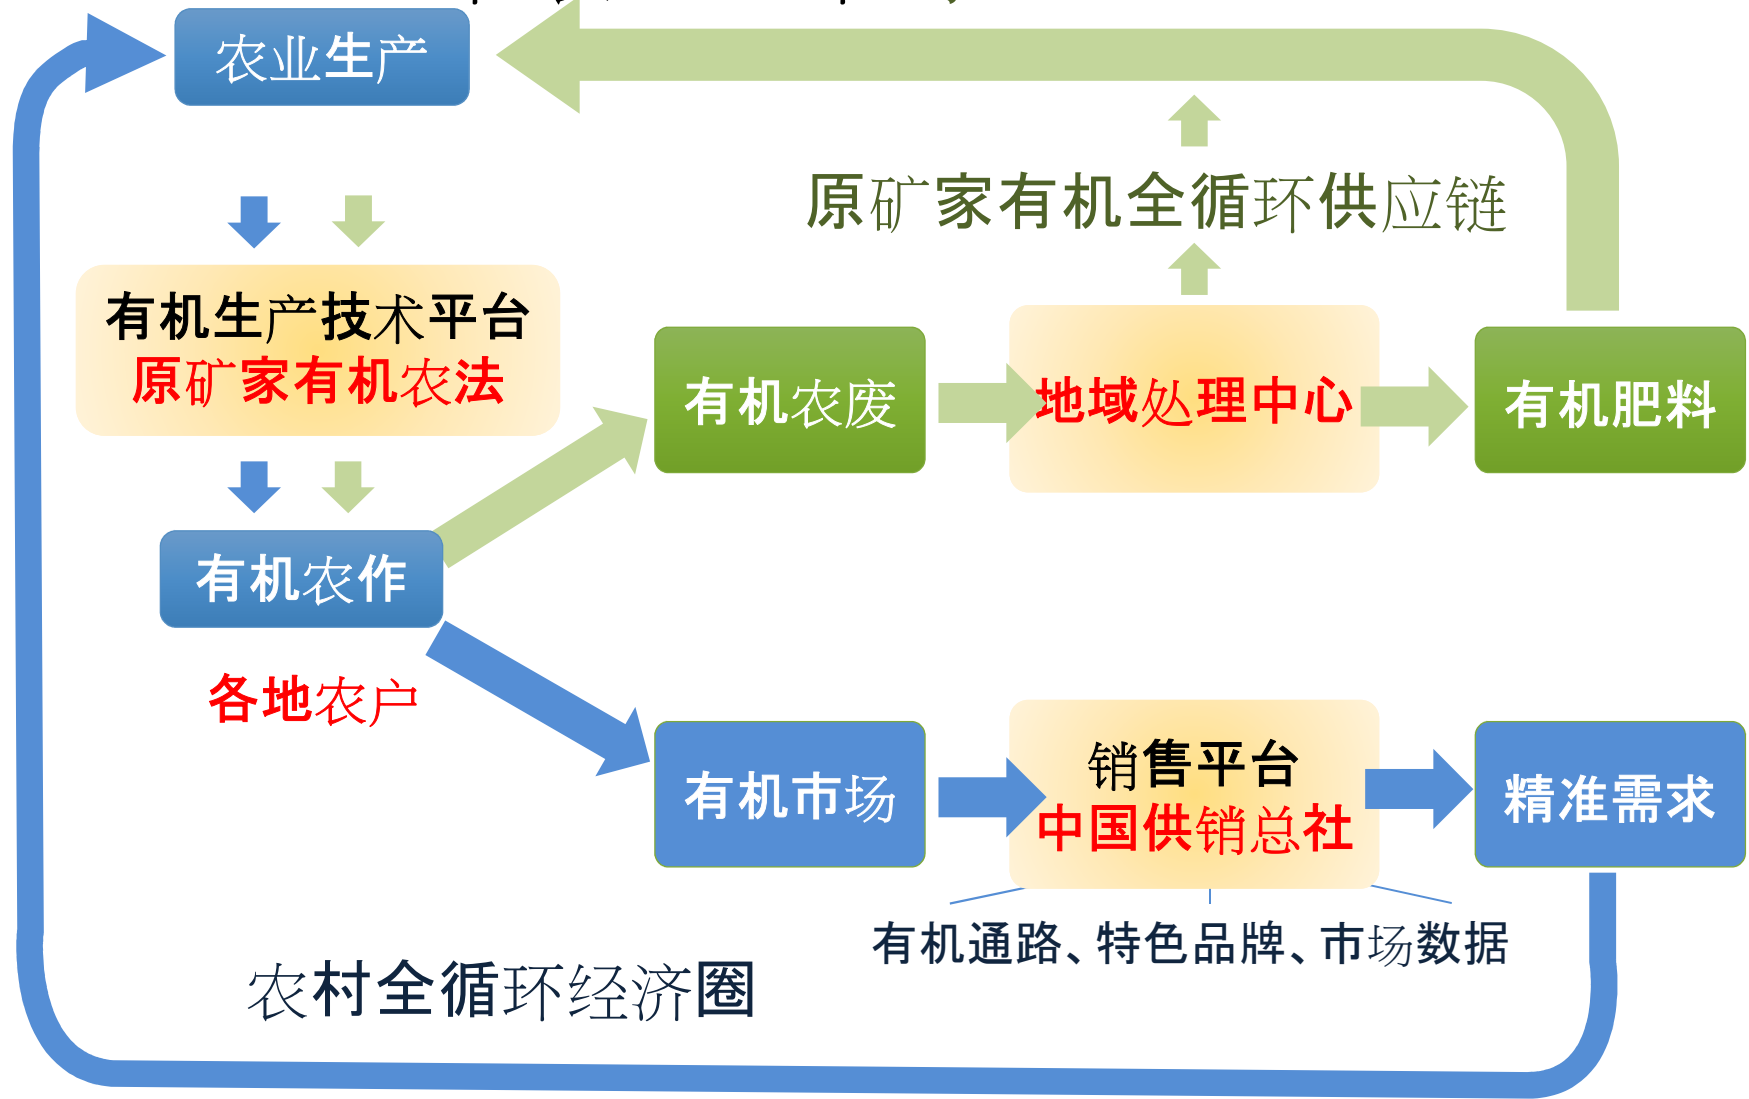

原矿家有机农法全循环经济链

案例分享-宏村-村上村宿(民宿设计)

安徽宏村智慧庄园
第一、第三循环经济链示范

原礦家智慧庄园的永续循环圈

原矿家智慧庄园的主轴与技术

第一个循环 农业循环(绿色)

第二个循环 经济循环(蓝色)

第三个循环 旅游生活循环(红色)

第四个循环 文化生命循环(黄色)

基地位置

农业配套

可食地景计划

说明：

●透过设计及视觉安排呈现菜园、果树、蔬菜、草药，特别是可食的开花植物景观。

●提高游客参与农务意愿
可食地景或能将简单的农地变得更加美丽和美味。

可食地景并不会花费太多的劳作时间，容游客参与可增强食品安全。